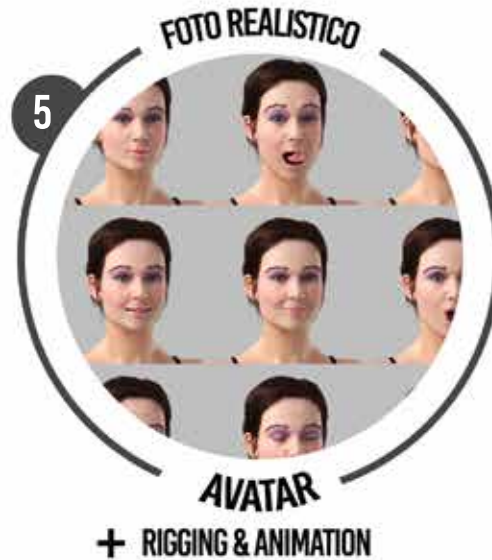

3D MODELING

ANIMAZIONI E APPLICAZIONI VR 360°

1. MODELLAZIONE DI AMBIENTI DEL PASSATO PER RIVIVERE I LUOGHI DI INTERESSE STORICO.
2. MODELLAZIONE AMBIENTI E NAVIGAZIONE VR
3. ENTRARE NEL CORPO UMANO E VEDERE GLI EFFETTI DI ASSUNZIONE DEL FARMACO...
4. RENDER 360° DI AMBIENTI
5. MODELLAZIONE, ANIMAZIONE E INTERAZIONE CON AVATAR FOTOREALISTICI