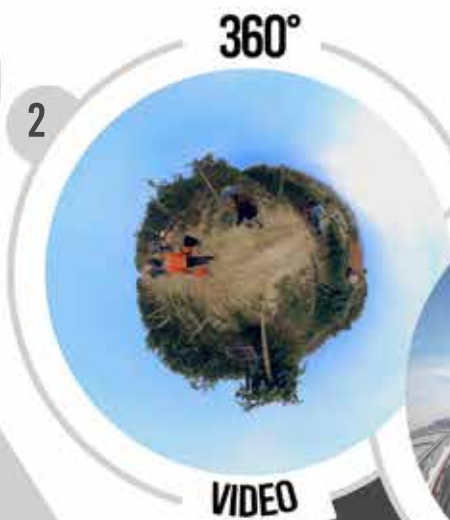

# VIDEO FOTO 360°

L'ALTA RISOLUZIONE IMMERSIVA

1. REALIZZATI CON TESTA PANORAMICA  
RISOLUZIONE NATIVA 16K  
HOTSPOT MULTIMEDIALI CON  
REPORTISTICA ASSOCIATA  
UTILIZZATO IN AMBITI CULTURALI E  
FORMATIVI INDUSTRIALI.

2,3,4. SISTEMI DI RIPRESA DI ALTA RISOLUZIONE.  
RIG DI RIPRESA LD MULTIMEDIA CON CAMERE OTTICA MICRO 4:3  
CASCO SOGGETTIVA IN MOVIMENTO, ANCHE STEREOSCOPICO,  
CON CAMERE MICRO 4:3 (BLACKMAGIC/ZCAM), TOTALE  
INCLUSIONE DEL CORPO, ESCLUSA LA TESTA, FORTEMENTE  
STABILIZZATO.  
UTILIZZATO IN AMBITO INDUSTRIALE FORMATIVO, SIMULAZIONI  
SPORTIVE...

# APPLICAZIONI

NATIVE LDMULTIMEDIA - VR 360°

1. APPLICAZIONE GESTITA DA TABLET PER LANCIARE SIMULTANEAMENTE A ILLIMITATI VISORI I CONTENUTI IMMERSIVI. RISOLUZIONE 6K
2. APP IOS/ANDROID CONTENUTI 360°
3. SISTEMA AUTOMATICO DI GENERAZIONE VIRTUAL TOUR CON OPZIONE BIFOCAL VR, APPLICATO PREVALENTEMENTE IN AMBITO IMMOBILIARE
4. APPLICAZIONE GADGET TURISTICO, PER INSERIRE IN UNO SCENARIO 360° LA FOTOGRAFIA DELL'UTENTE SCATTATA IN TEMPO REALE.
5. APPLICAZIONI INTERATTIVE FORMATIVE E GAMING PER VIRTUAL ROOM OCULUS/VIVE